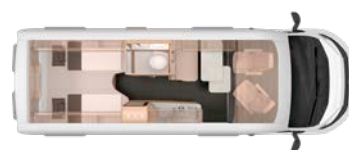

630 FREEWAY

* Sparvorteil gegenüber Einzelbezug bei vergleichbarem Serienmodell.

Stand 01/2023. Alle Preise in €, inkl. 19% MwSt. Solange der Vorrat reicht. Änderungen, Irrtümer, Druckfehler und Abverkauf vorbehalten. Abbildungen sind beispielhaft.