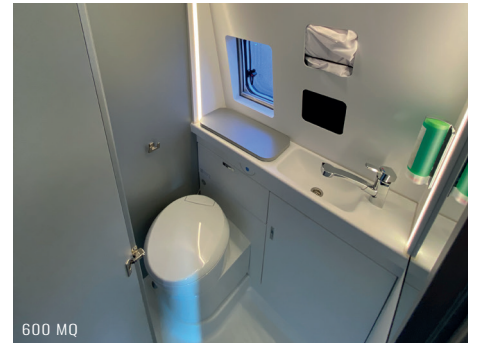

VEREGGE & WELZ

VEREGGE & WELZ SINCE 1980

WEINSBERG CARATOUR 600 MQ

Stand 04/2024

 VEREGGE & WELZ
since 1980

Veregge & Welz „since 1980“ Weinsberg CaraTour 600 MQ	Typ 1	Typ 2	Typ 3
Peugeot Boxer 2,2l Frontantrieb, 3,300 kg, Euro 6d-Final	55.550,00 €	55.550,00 €	55.550,00 €
3.500 kg, 121 kW / 165 PS, Frontantrieb, Euro 6d-Final	2.100,00 €	2.100,00 €	2.100,00 €
Chassis in Sonderlackierung: Campovolo Grau	715,00 €	715,00 €	715,00 €
Frontstoßfänger in Wagenfarbe lackiert	490,00 €	490,00 €	490,00 €
Leichtmetallfelgen für Serienbereifung	835,00 €	835,00 €	835,00 €
Nebelscheinwerfer	190,00 €	190,00 €	190,00 €
Fahrradträger für 2 Räder, Heck	ohne	ohne	665,00 €
Ausstellfenster, mit Insektenschutz und Verdunklung (Toilettenraum)	315,00 €	315,00 €	315,00 €
Einstiegstufe elektrisch (Breite: 70 cm)	686,00 €	686,00 €	686,00 €
Markise 350 x 250 cm, anthrazit	1.290,00 €	1.290,00 €	1.290,00 €
Regenrinne über der Schiebetür mit LED (dimmbar)	273,00 €	273,00 €	273,00 €
230 V SCHUKO-Steckdose zusätzlich, in der Sitzgruppe (1 Stück)	105,00 €	105,00 €	105,00 €
230 V SCHUKO-Steckdose zusätzlich, im Heck (1 Stück)	105,00 €	105,00 €	105,00 €
USB-Steckdose (1 Stück), im Küchenbereich	66,00 €	66,00 €	66,00 €
USB-Steckdose (1 Stück), im Heck	66,00 €	66,00 €	66,00 €
Leseleuchten im Fahrerhaus	127,00 €	127,00 €	127,00 €
Ambientebeleuchtung im Wohnraum/Nasszelle	392,00 €	392,00 €	392,00 €
Lenkrad mit Bedienelementen für Radio	107,00 €	107,00 €	107,00 €
Lenkrad und Schaltknauf in Lederausführung	215,00 €	215,00 €	215,00 €
Radiovorbereitung inkl. 2 Lautsprecher im Wohnraum	269,00 €	269,00 €	269,00 €
Instrumententafel im Techno-Design (Alu)	107,00 €	107,00 €	107,00 €
All-in-One Navigationssystem	1.895,00 €	1.895,00 €	1.895,00 €
Rückfahrkamera, inkl. Verkabelung	796,00 €	796,00 €	796,00 €
Head-up Display	1.116,00 €	1.116,00 €	1.116,00 €
Anzahl d. zug. Sitzplätze: 4	0,00 €	0,00 €	0,00 €
ISOFIX-System (1 Kindersitz)	273,00 €	273,00 €	273,00 €
Kabelvorverlegung für Solar- und Sat-Anlage	117,00 €	117,00 €	117,00 €
Polster: ACTIVE ROCK (Typ 1 mit Serienpolster Turin)	ohne	423,00 €	423,00 €
Insektenschutztür	532,00 €	532,00 €	532,00 €
Front- und Seitenscheibenverdunklung	818,00 €	818,00 €	818,00 €
Kombi-Rollos mit Insektenschutz und Verdunkelung an Heckflügeltüren	171,00 €	171,00 €	171,00 €
Küchenarbeitsplatte mit abklappbarer Verlängerung und 2 Taschenhalter	210,00 €	210,00 €	210,00 €
Klappbare Kleiderstange in Nasszelle an Dach und Kleiderhaken (2 Stück)	52,00 €	52,00 €	52,00 €
Tisch ausdrehbar, einzeln (ohne Gästebett)	205,00 €	205,00 €	205,00 €
LiFePO4-Bordbatterie (statt Serienbatterie)	1.299,00 €	1.299,00 €	1.299,00 €
Klimaanlage DOMETIC Freshjet 2000 (OEM)	ohne	2.799,00 €	2.799,00 €
TRUMA iNet X Heizungsbedienpanel	833,00 €	833,00 €	833,00 €
Wasserfiltersystem „bluuwater“	433,00 €	433,00 €	433,00 €
MediKit Gutschein	113,00 €	113,00 €	113,00 €
Seifen- und Spülmittelspender	69,00 €	69,00 €	69,00 €
Isolierhaube Abwassertank, beheizbar	355,00 €	355,00 €	355,00 €
Fahrerhausteppich im Veregge & Welz Design	89,00 €	89,00 €	89,00 €
Sonderfolierung „since 1980 by Veregge & Welz“	680,00 €	680,00 €	680,00 €
TÜV und Fahrzeugbrief	230,00 €	230,00 €	230,00 €
Fracht	1.490,00 €	1.490,00 €	1.490,00 €
Listenpreis bei Einzelbezug	75.779,00 €	79.001,00 €	79.666,00 €
Hauspreis	57.333,00 €	59.222,00 €	59.888,00 €
Sie sparen*	18.446,00 €	19.779,00 €	19.778,00 €